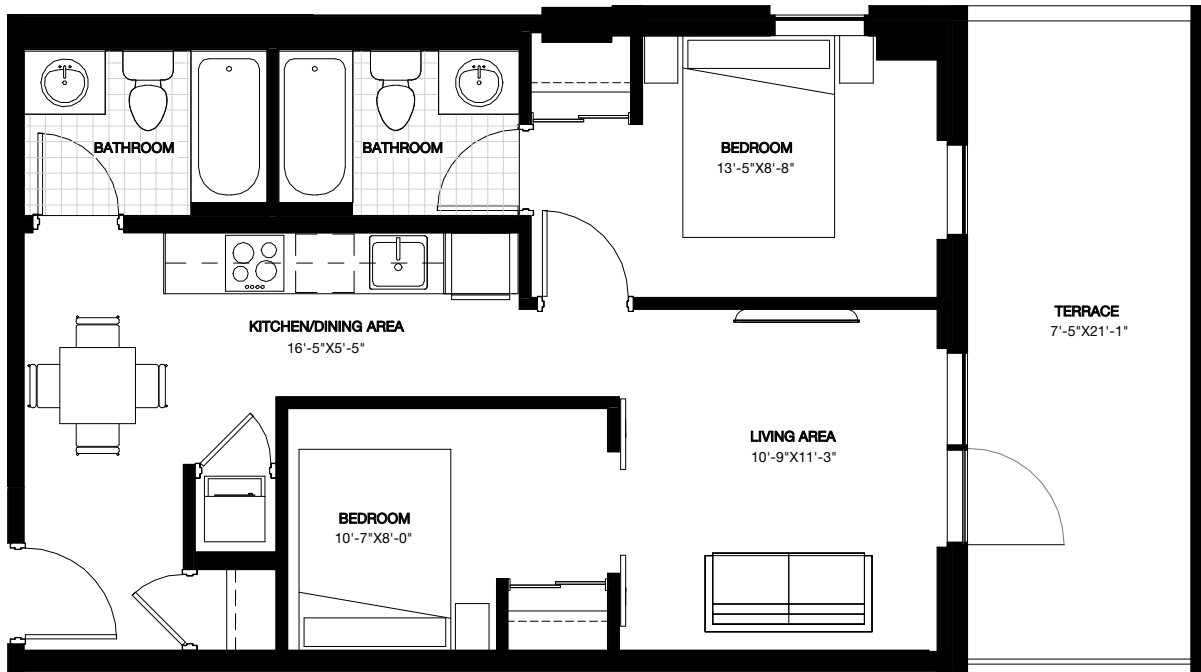

E2

TWO BEDROOM

665 SQ.FT. TERRACE: 156 SQ.FT. BALCONY: 74 SQ.FT.

UNITS: 201-901

UNITS:  
601-901

UNITS:  
301-501