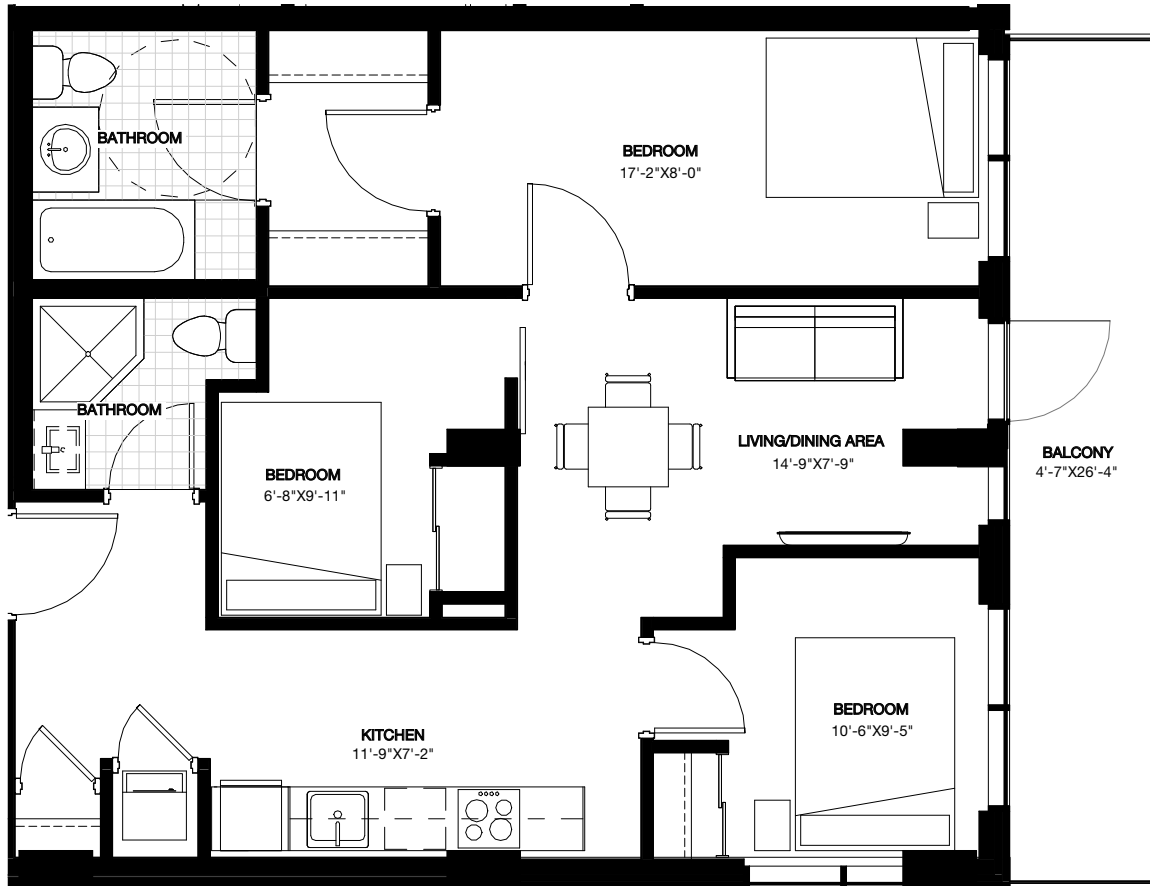

G1

THREE BEDROOM

854 SQ.FT. BALCONY: 128 SQ.FT. TERRACE: 278 SQ.FT.

UNITS:  
602

UNITS: 602-902