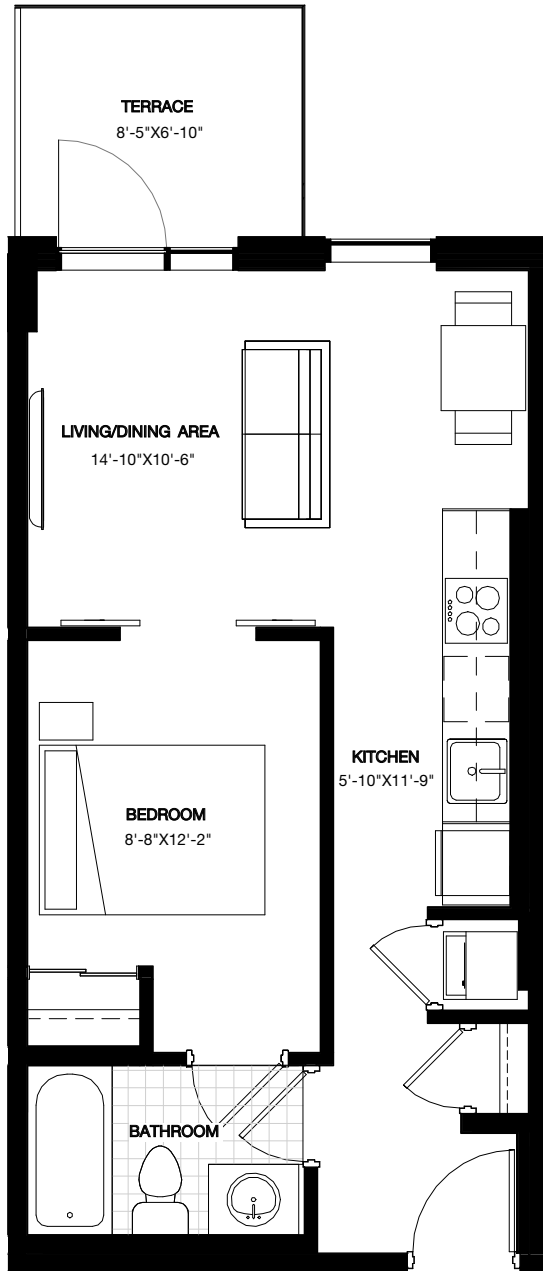

B4

ONE BEDROOM

470 SQ.FT. TERRACE: 58 SQ.FT. BALCONY: 37 SQ.FT.

UNITS:
910, 911, 912, 913

UNITS: 810-910, 811-911,
812-912, 813-913